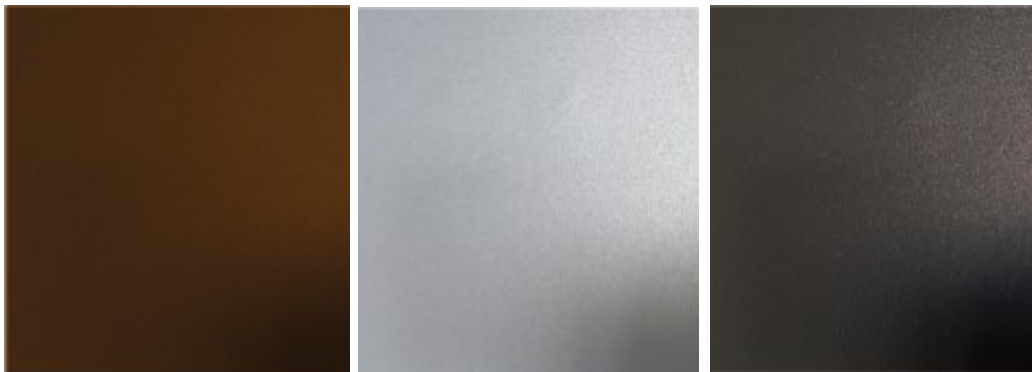

Kleurenkaart Durbanis

Beschikbare kleuren voor beton en FRC Architectonisch beton(Fiber Reinforced Concrete)

Wit

Beige

Grijs

Zwart

Ander kleuren op aanvraag

Beschikbare kleuren voor producten en onderdelen in staal

Chocoladebruin

Zilvergrijs

Anthracietgrijs

Andere kleuren op aanvraag