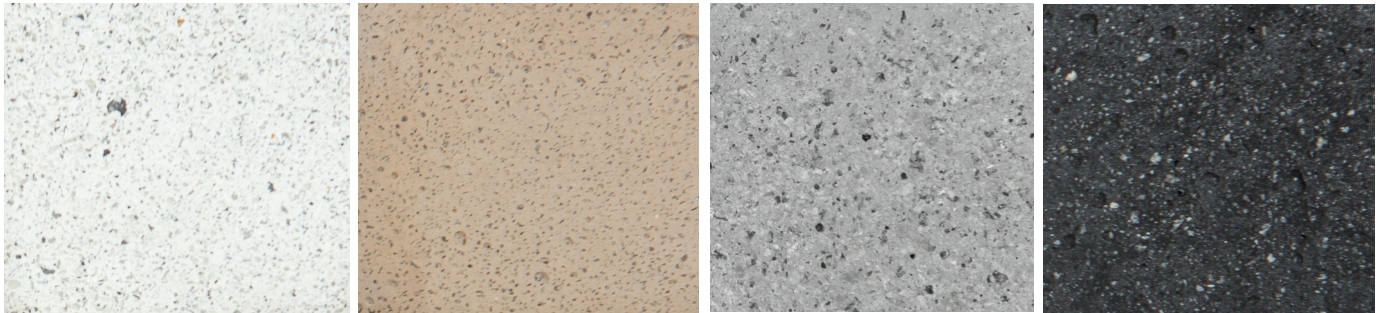

Kleurenkaart Durbanis

Beschikbare kleuren voor beton en FRC Architectonisch beton(Fiber Reinforced Concrete)

Wit

Beige

Grijs

Zwart

Ander kleuren op aanvraag

Beschikbare kleuren voor producten en onderdelen in staal

Chocoladebruin

Zilvergrijs

Anthracietgrijs

Andere kleuren op aanvraag