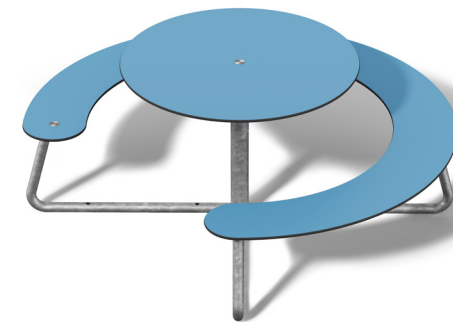

### DIMENSIES

- Lengte: 1850 mm
- Breedte: 1850 mm
- Hoogte tafelblad: 730 mm
- Hoogte zitting: 430 mm