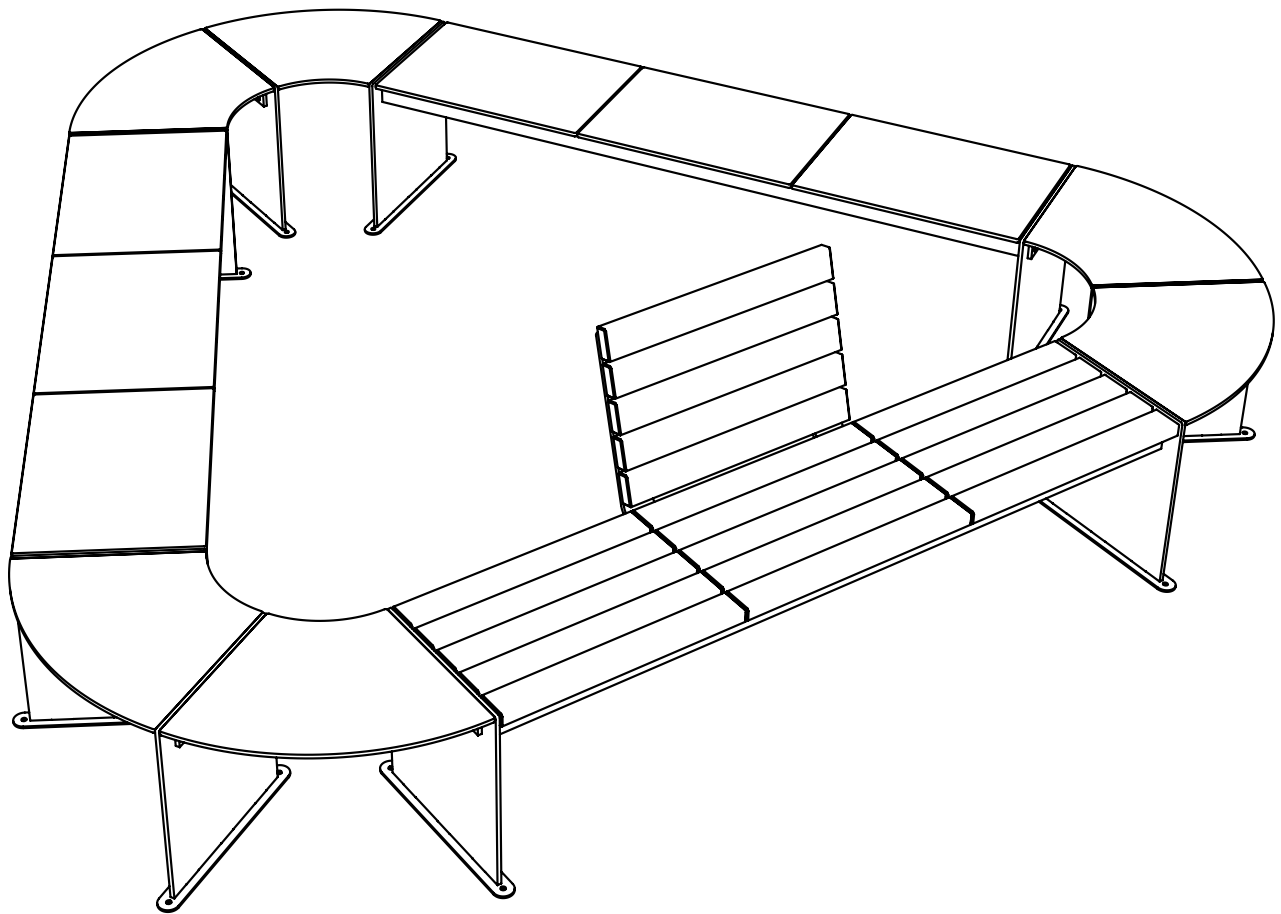

Go

Go - Materiaal & Kleuren

Laminaatplaten

Cloudy anthracite
NCS S 7502-Y + 8000-N
RAL 7024

Cloudy grey
NCS S 4502-Y + 5502-Y
RAL 7030

Cloudy brown
NCS S 7020-Y60R + 8010-Y50R

Solid anthracite
NCS S 7005-R50B
RAL 7024

Solid grey
NCS S 4502-Y
RAL 7030

Solid cloud
NCS S 2002-G50Y
RAL 850-1

Solid white
NCS S 0502-G50Y
RAL 840-2

Neon red
NCS S 1085-Y90R
RAL 3020

Neon blue
NCS S 2060-R90B
RAL 250 50 40

Neon green
NCS S 1060-G80Y
RAL 250-3