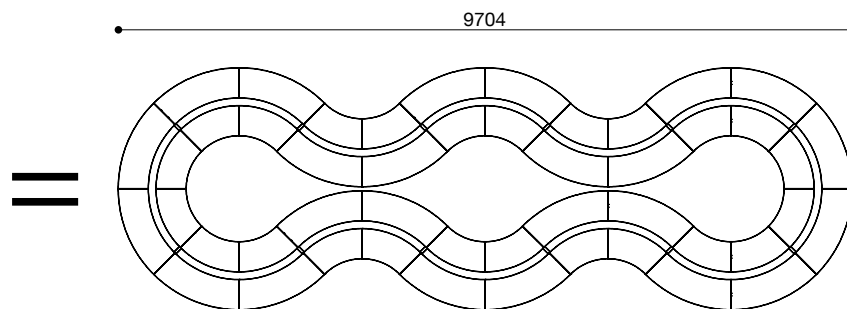

King Arthur

King Arthur - Afmetingen Versie S

King Arthur - Afmetingen Versie M

King Arthur - Afmetingen Versie L

King Arthur - Afmetingen Versie X-Tension

King Arthur - Afmetingen voor bodemmontage

King Arthur S

King Arthur M

King Arthur L

King Arthur L + X-Tension

King Arthur - Opties voor bodemmontage

Zonder fundering met draadstang

Met fundering met draadstang

Zonder fundering met schroeven en pluggen

Met fundering met bodemanker