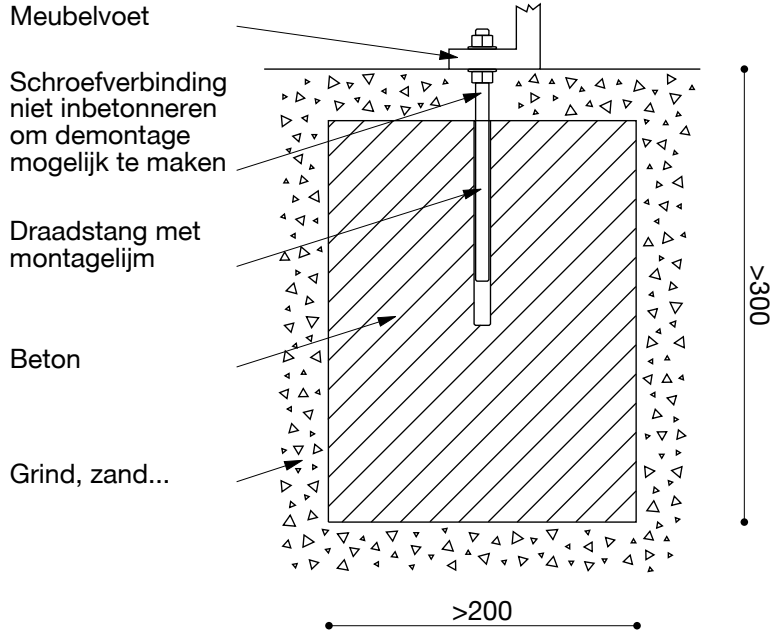

King Arthur M

King Arthur L

King Arthur L + X-Tension

King Arthur - Opties voor bodemmontage

Zonder fundering met draadstang

Met fundering met draadstang

Zonder fundering met schroeven en pluggen

Met fundering met bodemanker