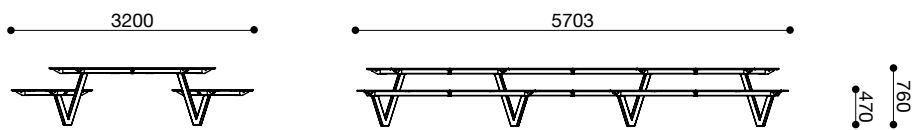

King Arthur

King Arthur - Afmetingen Versie S

King Arthur - Afmetingen Versie M

King Arthur - Afmetingen Versie L

King Arthur - Afmetingen Versie X-Tension

King Arthur - Afmetingen voor bodemmontage

King Arthur S

King Arthur M

King Arthur L

King Arthur L + X-Tension

King Arthur - Opties voor bodemmontage

Zonder fundering met draadstang

Met fundering met draadstang

Zonder fundering met schroeven en pluggen

Met fundering met bodemanker