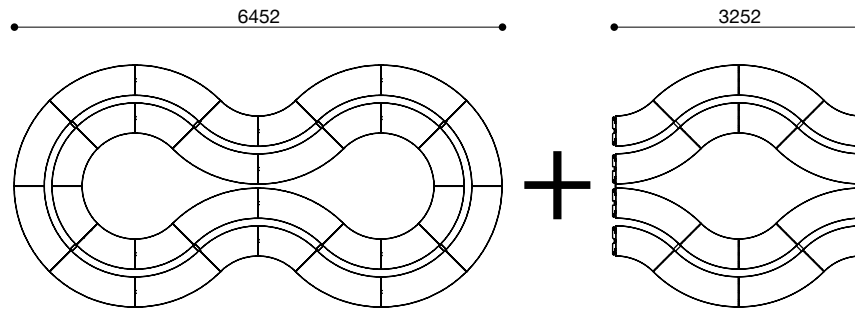

King Arthur

King Arthur - Afmetingen Versie S

King Arthur - Afmetingen Versie M

King Arthur - Afmetingen Versie L

King Arthur - Afmetingen Versie X-Tension

King Arthur - Afmetingen voor bodemmontage

King Arthur S

King Arthur M

King Arthur L

King Arthur L + X-Tension

King Arthur - Opties voor bodemmontage

Zonder fundering met draadstang

Met fundering met draadstang

Zonder fundering met schroeven en pluggen

Met fundering met bodemanker