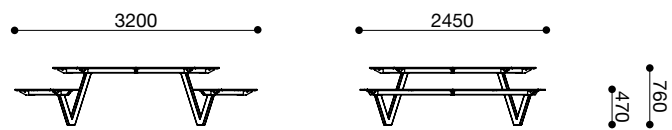

King Arthur

King Arthur - Afmetingen Versie S

King Arthur - Afmetingen Versie M

King Arthur - Afmetingen Versie L

King Arthur - Afmetingen Versie X-Tension

King Arthur - Afmetingen voor bodemmontage

King Arthur S

King Arthur M

King Arthur L

King Arthur L + X-Tension

King Arthur - Opties voor bodemmontage

Zonder fundering met draadstang

Met fundering met draadstang

Zonder fundering met schroeven en pluggen

Met fundering met bodemanker