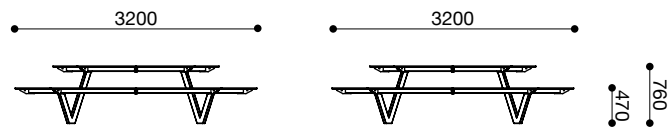

King Arthur

King Arthur - Afmetingen Versie S

King Arthur - Afmetingen Versie M

King Arthur - Afmetingen Versie L

King Arthur - Afmetingen Versie X-Tension

King Arthur - Afmetingen voor bodemmontage

King Arthur S

King Arthur M

King Arthur L

King Arthur L + X-Tension

King Arthur - Opties voor bodemmontage

Zonder fundering met draadstang

Met fundering met draadstang

Zonder fundering met schroeven en pluggen

Met fundering met bodemanker