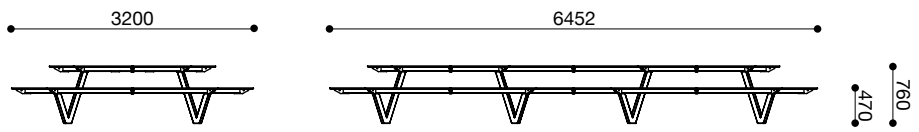

King Arthur

King Arthur - Afmetingen Versie S

King Arthur - Afmetingen Versie M

King Arthur - Afmetingen Versie L

King Arthur - Afmetingen Versie X-Tension

King Arthur - Afmetingen voor bodemmontage

King Arthur S

King Arthur M

King Arthur L

King Arthur L + X-Tension

King Arthur - Opties voor bodemmontage

Zonder fundering met draadstang

Met fundering met draadstang

Zonder fundering met schroeven en pluggen

Met fundering met bodemanker