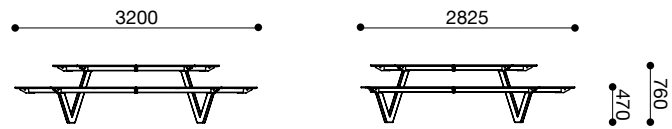

King Arthur

King Arthur - Afmetingen Versie S

King Arthur - Afmetingen Versie M

King Arthur - Afmetingen Versie L

King Arthur - Afmetingen Versie X-Tension

King Arthur - Afmetingen voor bodemmontage

King Arthur S

King Arthur M

King Arthur L

King Arthur L + X-Tension

King Arthur - Opties voor bodemmontage

Zonder fundering met draadstang

Met fundering met draadstang

Zonder fundering met schroeven en pluggen

Met fundering met bodemanker