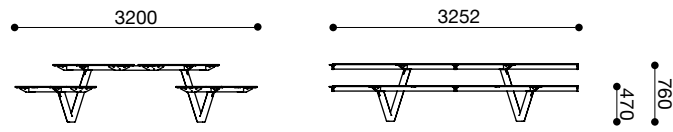

King Arthur

King Arthur - Afmetingen Versie S

King Arthur - Afmetingen Versie M

King Arthur - Afmetingen Versie L

King Arthur - Afmetingen Versie X-Tension

King Arthur - Afmetingen voor bodemmontage

King Arthur S

King Arthur M

King Arthur L

King Arthur L + X-Tension

King Arthur - Opties voor bodemmontage

Zonder fundering met draadstang

Met fundering met draadstang

Zonder fundering met schroeven en pluggen

Met fundering met bodemanker