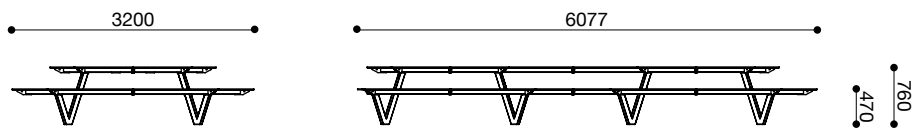

King Arthur

King Arthur - Afmetingen Versie S

King Arthur - Afmetingen Versie M

King Arthur - Afmetingen Versie L

King Arthur - Afmetingen Versie X-Tension

King Arthur - Afmetingen voor bodemmontage

King Arthur S

King Arthur M

King Arthur L

King Arthur L + X-Tension

King Arthur - Opties voor bodemmontage

Zonder fundering met draadstang

Met fundering met draadstang

Zonder fundering met schroeven en pluggen

Met fundering met bodemanker