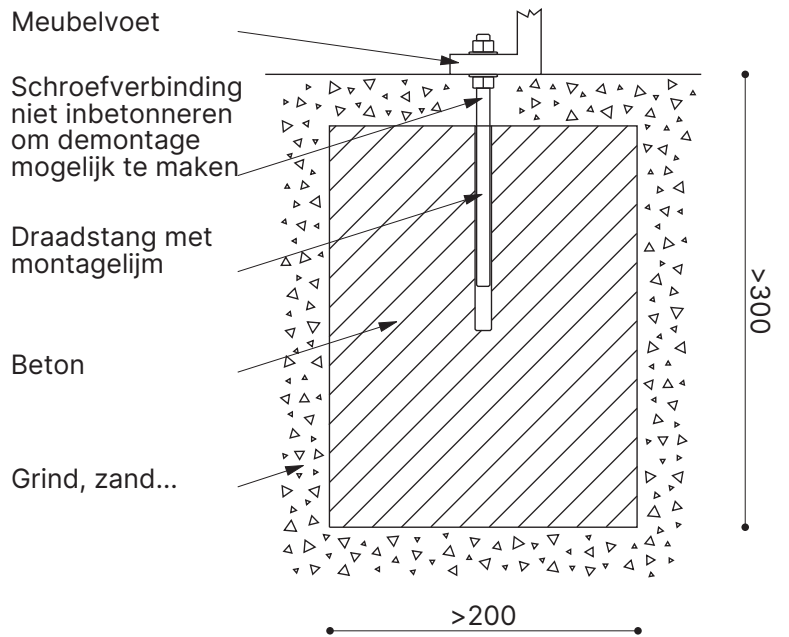

Hot Dot

Hot Dot - Afmetingen

∅ 420

460

∅ 420

700

∅ 1200

730

∅ 1200

1000

Hot Dot - Afmetingen voor bodemmontage

Hot Dot - Bodemontage

Zonder fundering met draadstang

Met fundering met draadstang

Zonder fundering met schroeven en pluggen

Met fundering met bodemanker