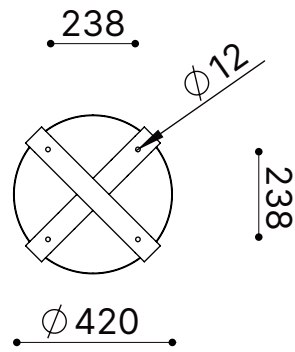

Hot Dot

Hot Dot - Afmetingen

∅ 420

460

∅ 420

700

∅ 1200

730

∅ 1200

1000

Hot Dot - Afmetingen voor bodemmontage

Hot Dot - Bodemontage

Zonder fundering met draadstang

Met fundering met draadstang

Zonder fundering met schroeven en pluggen

Met fundering met bodemanker