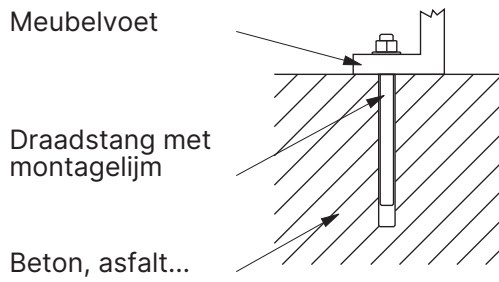

∅ 1200

1000

Hot Dot - Afmetingen voor bodemmontage

Hot Dot - Bodemontage

Zonder fundering met draadstang

Met fundering met draadstang

Zonder fundering met schroeven en pluggen

Met fundering met bodemanker