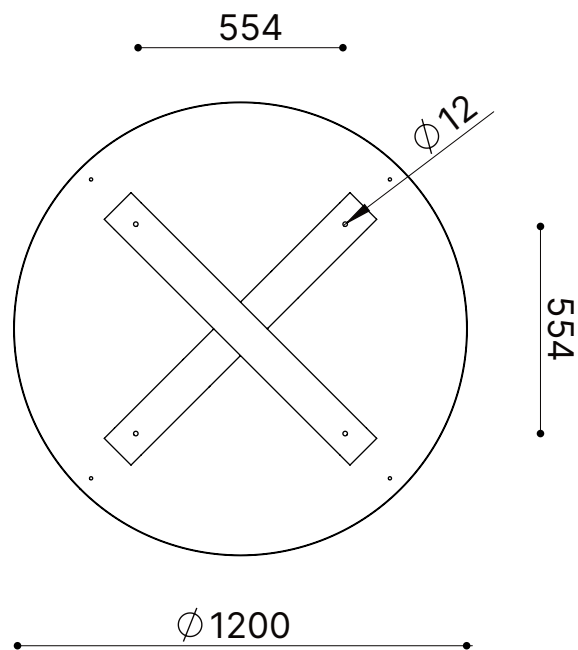

Hot Dot

Hot Dot - Afmetingen

∅ 420

460

∅ 420

700

∅ 1200

730

∅ 1200

1000

Hot Dot - Afmetingen voor bodemmontage

Hot Dot - Bodemontage

Zonder fundering met draadstang

Met fundering met draadstang

Zonder fundering met schroeven en pluggen

Met fundering met bodemanker