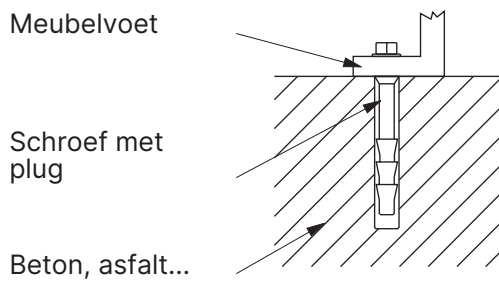

Hot Dot

Hot Dot - Afmetingen

∅ 420

460

∅ 420

700

∅ 1200

730

∅ 1200

1000

Hot Dot - Afmetingen voor bodemmontage

Hot Dot - Bodemontage

Zonder fundering met draadstang

Met fundering met draadstang

Zonder fundering met schroeven en pluggen

Met fundering met bodemanker