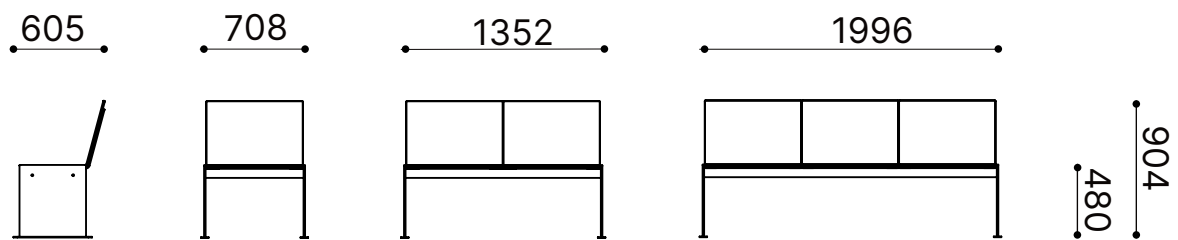

Go

Go - Afmetingen

Go - Afmetingen

∅ 420

Go - Afmetingen voor bodemmontage

Go - Bodemmontage

Zonder fundering met draadstang

Met fundering met draadstang