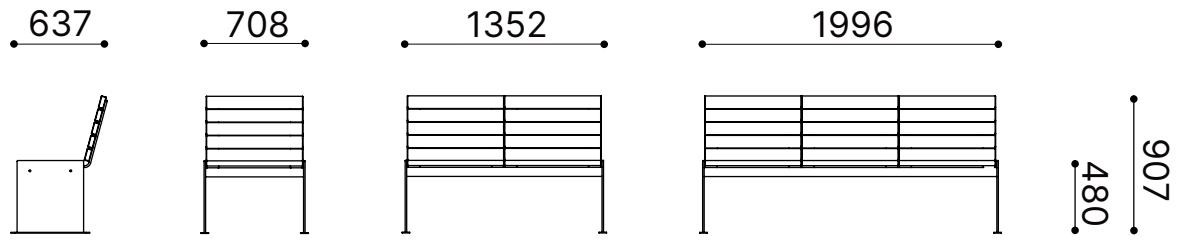

Go

Go - Afmetingen

Go - Afmetingen

∅ 420

Go - Afmetingen voor bodemmontage

Go - Bodemmontage

Zonder fundering met draadstang

Met fundering met draadstang