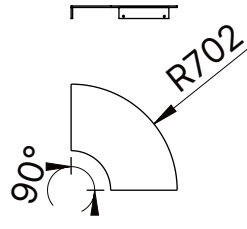

Go

Go - Afmetingen

Go - Afmetingen

∅ 420

Go - Afmetingen voor bodemmontage

Go - Bodemmontage

Zonder fundering met draadstang

Met fundering met draadstang