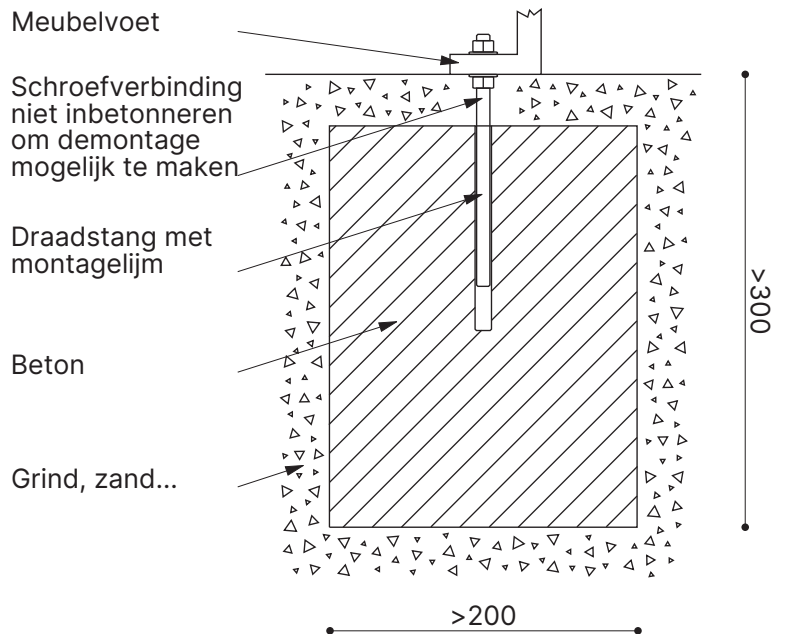

Go

Go - Afmetingen

Go - Afmetingen

∅ 420

Go - Afmetingen voor bodemmontage

Go - Bodemmontage

Zonder fundering met draadstang

Met fundering met draadstang