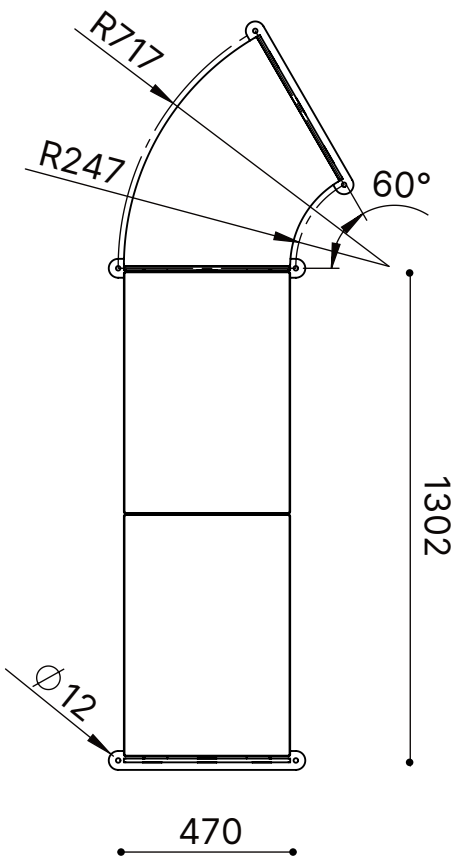

Go

Go - Afmetingen

Go - Afmetingen

∅ 420

Go - Afmetingen voor bodemmontage

Go - Bodemmontage

Zonder fundering met draadstang

Met fundering met draadstang