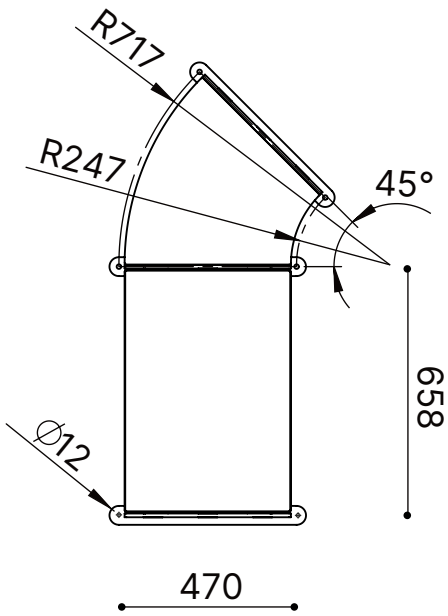

Go

Go - Afmetingen

Go - Afmetingen

∅ 420

Go - Afmetingen voor bodemmontage

Go - Bodemmontage

Zonder fundering met draadstang

Met fundering met draadstang