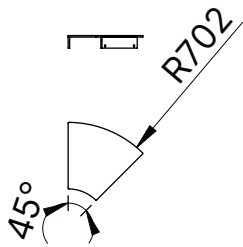

Go

Go - Afmetingen

Go - Afmetingen

∅ 420

Go - Afmetingen voor bodemmontage

Go - Bodemmontage

Zonder fundering met draadstang

Met fundering met draadstang