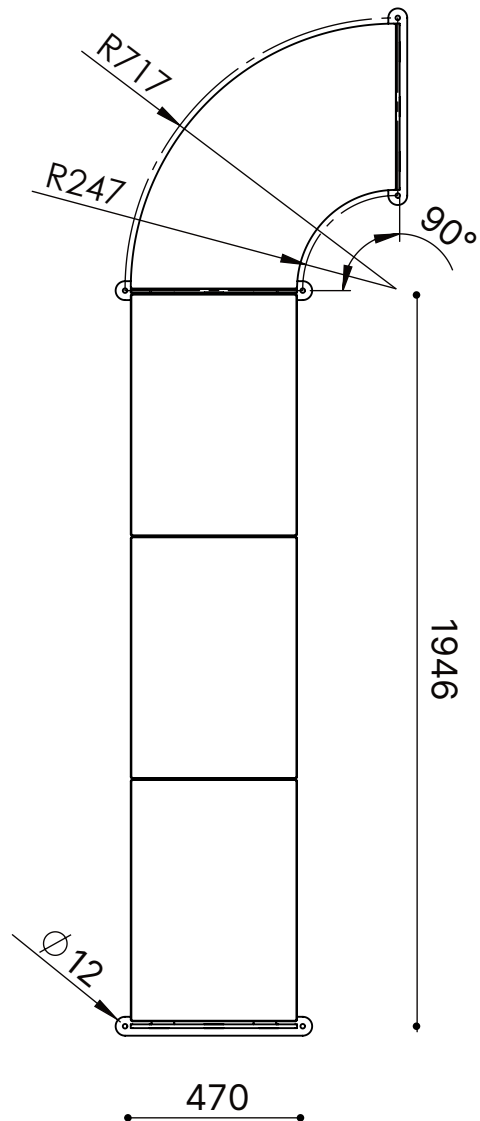

Go

Go - Afmetingen

Go - Afmetingen

∅ 420

Go - Afmetingen voor bodemmontage

Go - Bodemmontage

Zonder fundering met draadstang

Met fundering met draadstang